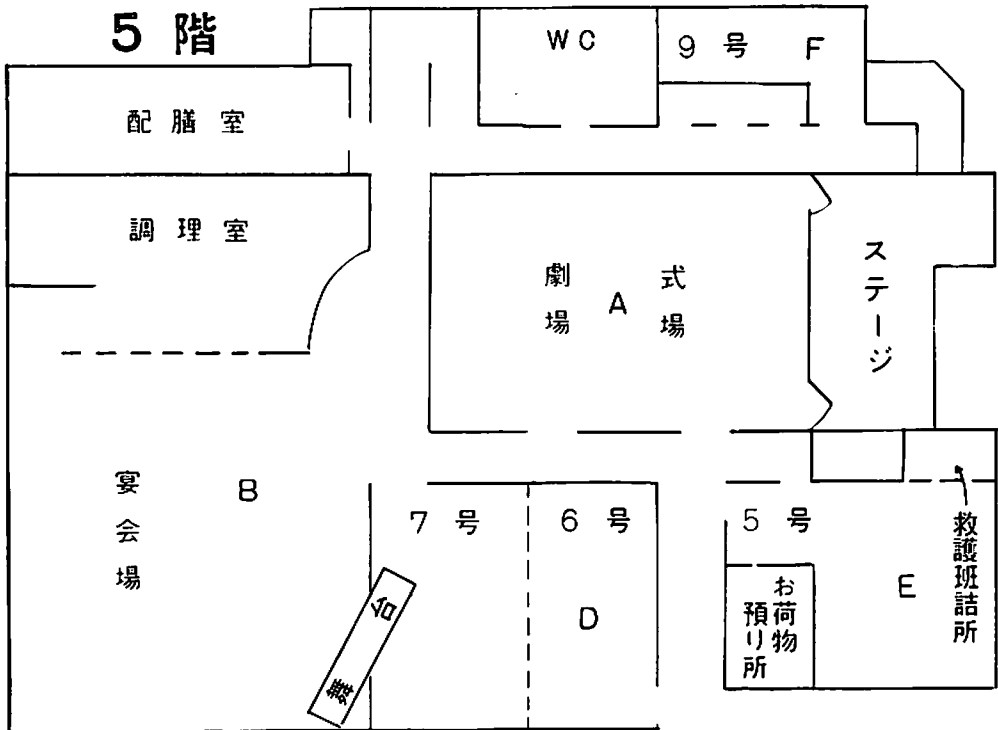

会場見取図 (山形屋デパート)

6 階

- ① 来賓控室
- ② 六階食堂(洋食)
- ③ 休憩室
- ④ 係員控室
- ⑤ 登録受付
- ⑥ 来賓受付

- A 式場
- B 宴会場
- C 楽屋
- D 総合案内所
  並記念品渡し所
- E 休憩室—お荷物預り所
- F 西クラブ事務局

5 階